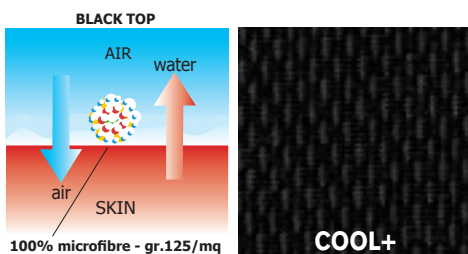

**Mod. 1155**

**FIRST MM**  
100% Microfibre

- sizes: s,m,l,xl,xxl,xxxl,xxxxl

**EASY-CARE**

**WATER PROOF**

**Mod. 1158**

***YELLOW FIRST***

65% Polyester - 35% Cotton

- sizes: s,m,l,xl,xxl,xxxl,xxxxl

**Mod. 1183**

**KLIMA**  
100% Microfibre

• sizes: s,m,l,xl,xxl,xxxl,xxxxl

**BEST STUDS**  
PATENT-TV 2003A000132

**EASY-CARE**

**WATER PROOF**

**Mod. 1160**  
**WHITE RICHARD**  
 100% Cotton