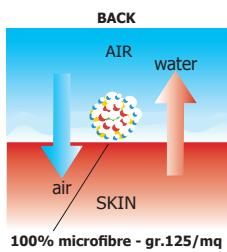

**COOL+**

**COOL+**

**EXTRA STRONG PIPING**

**Mod. 1165**

**LINO**  
100% Microfibre

- sizes: s,m,l,xl,xxl,xxxl,xxxxl

**EASY-CARE**

**WATER PROOF**