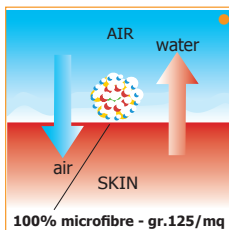

• **TESSUTO TRASPIRANTE PELLE/ARIA**

BREATHABLE FABRIC-SKIN/AIR
TISSU RESPIRANT-PEAU/AIR
ATMUNGSAKTIVER STOFF-HAUT/LUFT
TEJIDO TRANSPIRANTE-PIEL/AIRE

100% microfibre - gr.125/mq