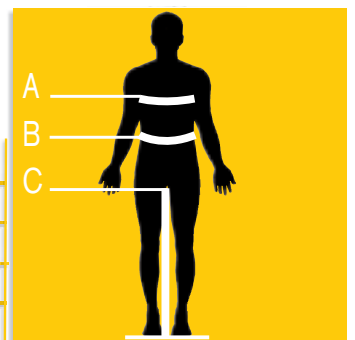

• sizes: xs,s,m,l

	A	B	C
XS	76/80	62	60
S	82/86	68	66
M	88/92	74	72
L	94/98	80	78