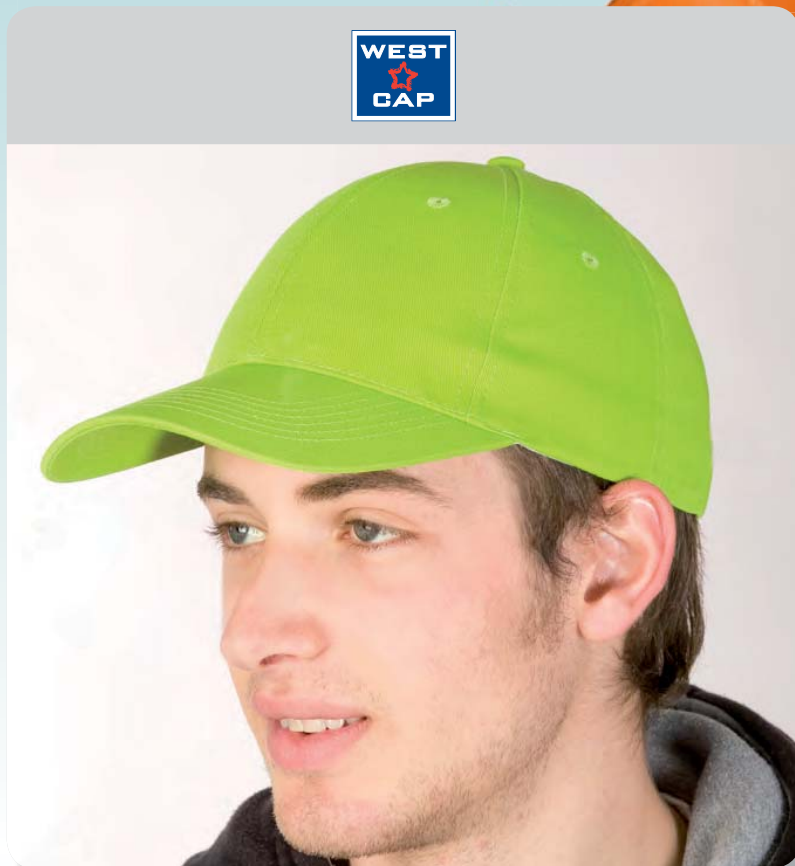

W130

Start Cap

80/20 poliestere/cotone - 6 pannelli
Visiera precurvata
Chiusura regolabile in velcro

Cartone 200 Pz Pacco 50 Pz