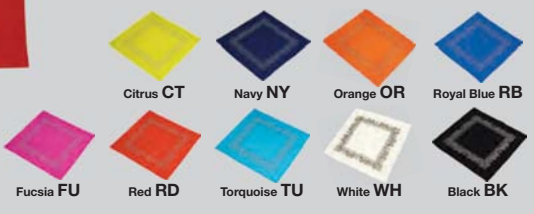

# W228

**Classic Bandana**  
 100% Cotone Twill  
 Disegno Fantasia - Formato aperto cm. 59x59

Mimetic MM

Tricolore IT

Cartone 300 Pz Pacco 25 Pz