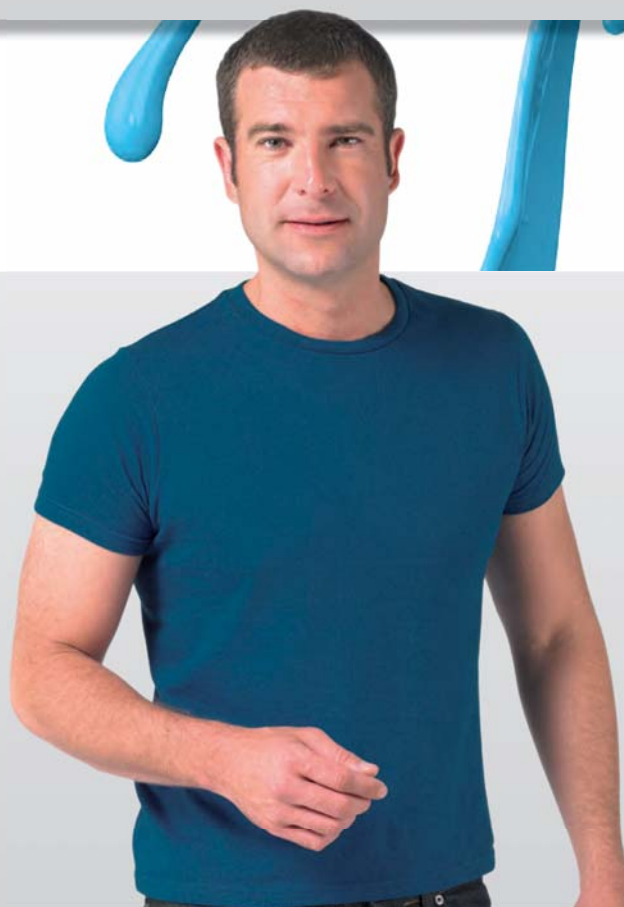

donna
pag. 45