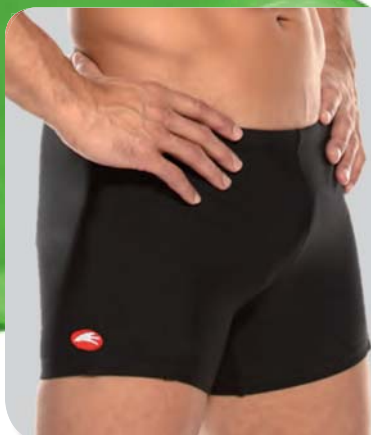

D3099

Eldorado Costume parigamba
53% PL Poliestere - 47% PBT
Poliestere Testurizzato resistente al cloro
Singolo pezzo imbustato

Taglie I (S)- II (M)- III (L)- IV (XL)- V (XXL)
Cartone 36 Pz Pacco 1 Pz
Disponibile su richiesta anche modello
da bambino cod. D1147

Royal
302

Nero
308

Blu
310

D3024 - D1001*

Griffin Boxer mare Tactel/ *Griffin Boxer junior mare Tactel
100% Microfibra Tactel
Singolo pezzo imbustato
Due tasche laterali - Tasca posteriore
Coulisse con elastico in vita - Tessuto tecnico soffice
sulla cute e traspirante per il massimo comfort

Taglie Adulto: S-XXL

*Taglie Bambino: S 6 anni - M 8 anni - L 10 anni - XL 12 anni
Cartone 30 Pz Pacco 1 Pz

Royal
302

Red
705

Blu
310

*

D4142

Aloe Boxer mare donna
100% Microfibra
Coulisse in vita - Taschine
Singolo pezzo imbustato

Taglie XS-L

Cartone 20 Pz Pacco 1 Pz

Rosso
705

Bianco
709

D9207

Esperia Costume donna
53% PL Poliestere - 47% PBT Poliestere Testurizzato resistente al cloro
Singolo pezzo imbustato

Taglie I (S)- II (M)- III (L)- IV (XL)- V (XXL)
Cartone 36 Pz Pacco 1 Pz

Royal
302

Nero
308

Blu
310